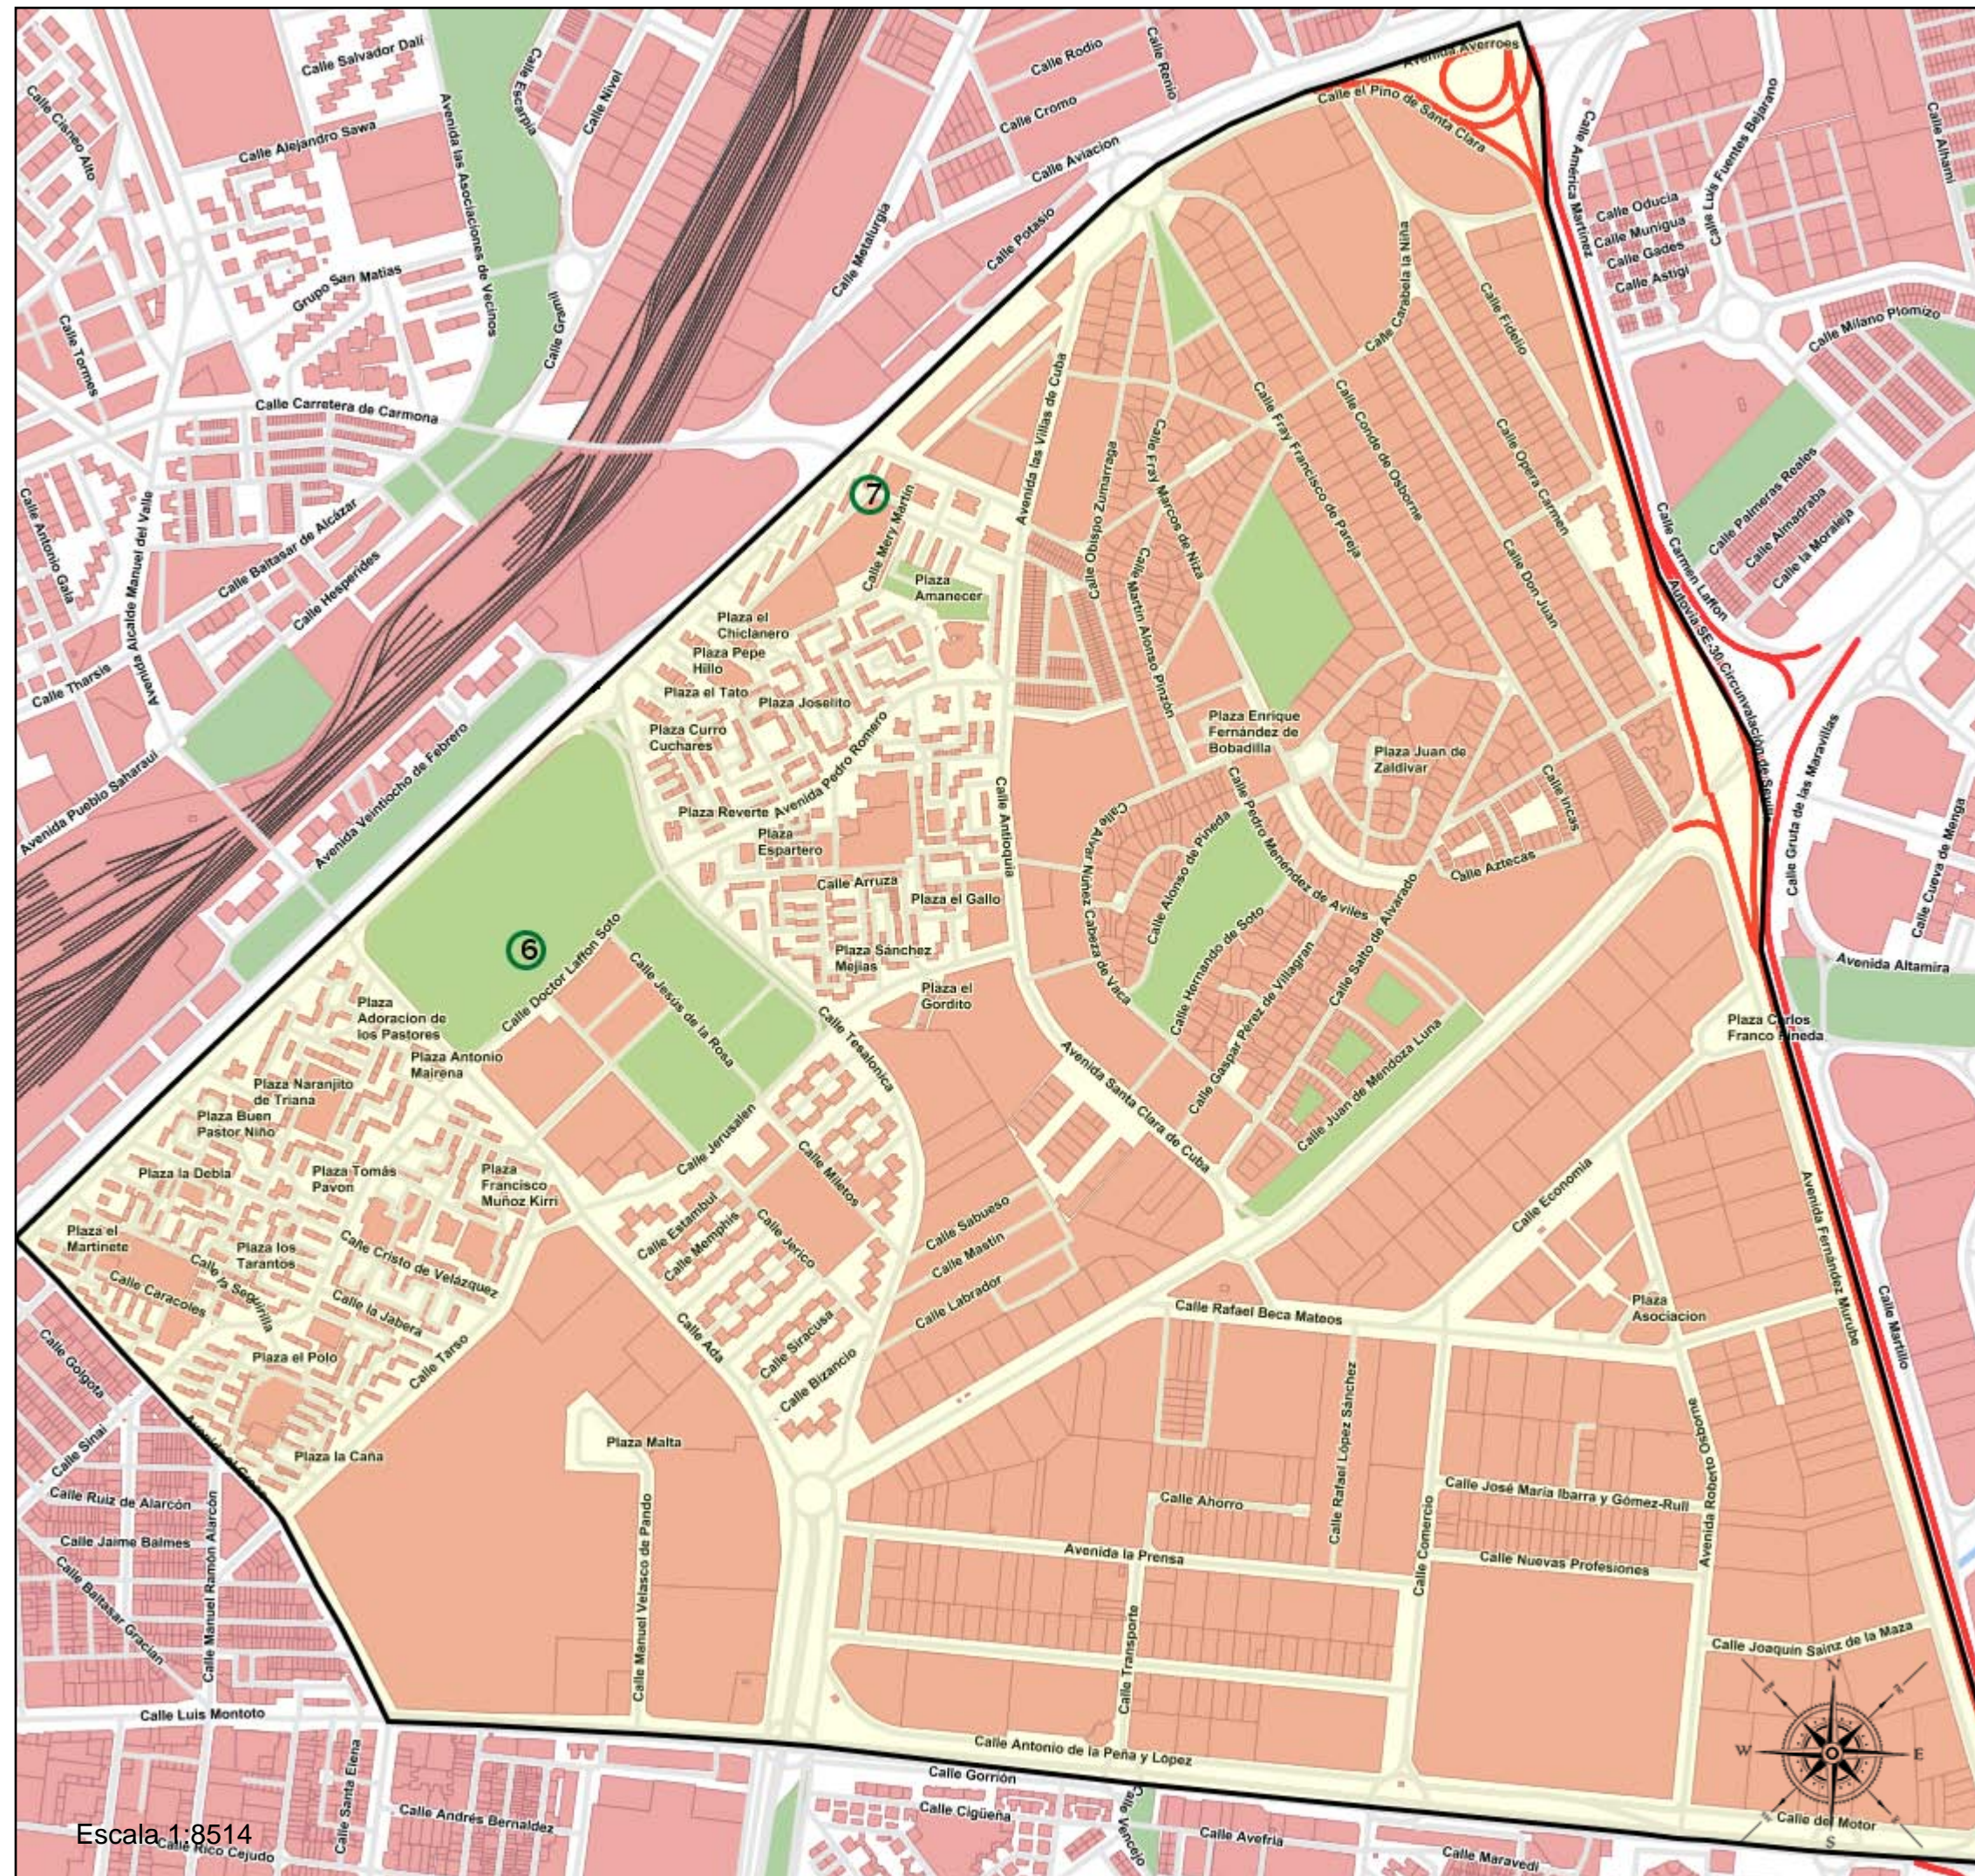

# Área de influencia escolar Sevilla

Sevilla\_B\_04  
Bachillerato.ZONA 4 (Bachillerato)

- (1) 41005075 - C.D.P. Escuelas Profesionales de la Sagrada...
- (2) 41005208 - C.D.P. Salesianos Santísima Trinidad
- (3) 41005440 - C.D.P. Salesianos de San Pedro
- (4) 41006390 - C.D.P. Altair
- (5) 41006572 - C.D.P. Virgen Milagrosa
- (6) 41008532 - I.E.S. San Pablo
- (7) 41010541 - I.E.S. Joaquín Turina

### Legenda

- Centros públicos
- Centros concertados