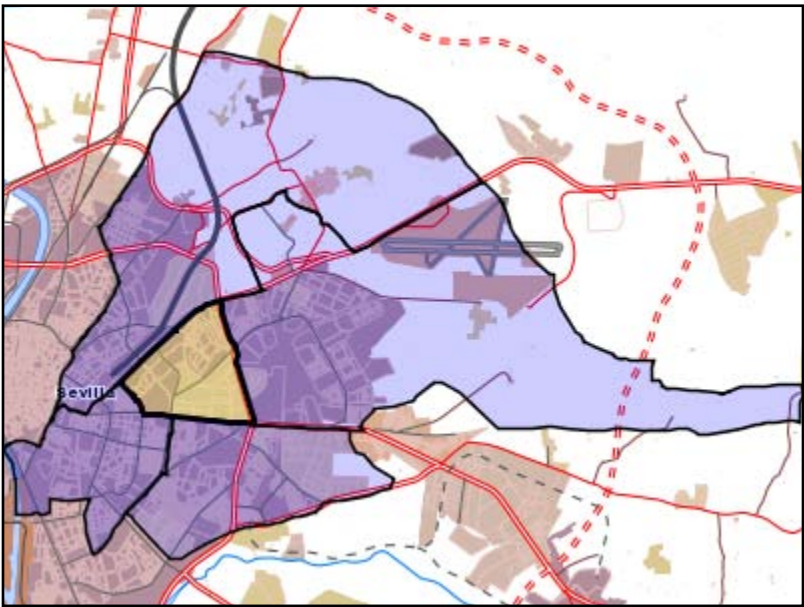

# Área de influencia escolar Sevilla

Sevilla\_S\_04  
 Secundaria.ZONA 4 (Secundaria)

(1) 41006456 - C.D.P. San Agustín  
 (2) 41006511 - C.D.P. Santo Ángel de la Guarda  
 (3) 41008532 - I.E.S. San Pablo  
 (4) 41010541 - I.E.S. Joaquín Turina

**Leyenda**

- Centros públicos
- Centros concertados

Escala 1:8514

# Área de influencia escolar Sevilla

Sevilla\_S\_04  
 Secundaria.ZONA 4 (Secundaria)

- (1) 41006456 - C.D.P. San Agustín
- (2) 41006511 - C.D.P. Santo Ángel de la Guarda
- (3) 41008532 - I.E.S. San Pablo
- (4) 41010541 - I.E.S. Joaquín Turina