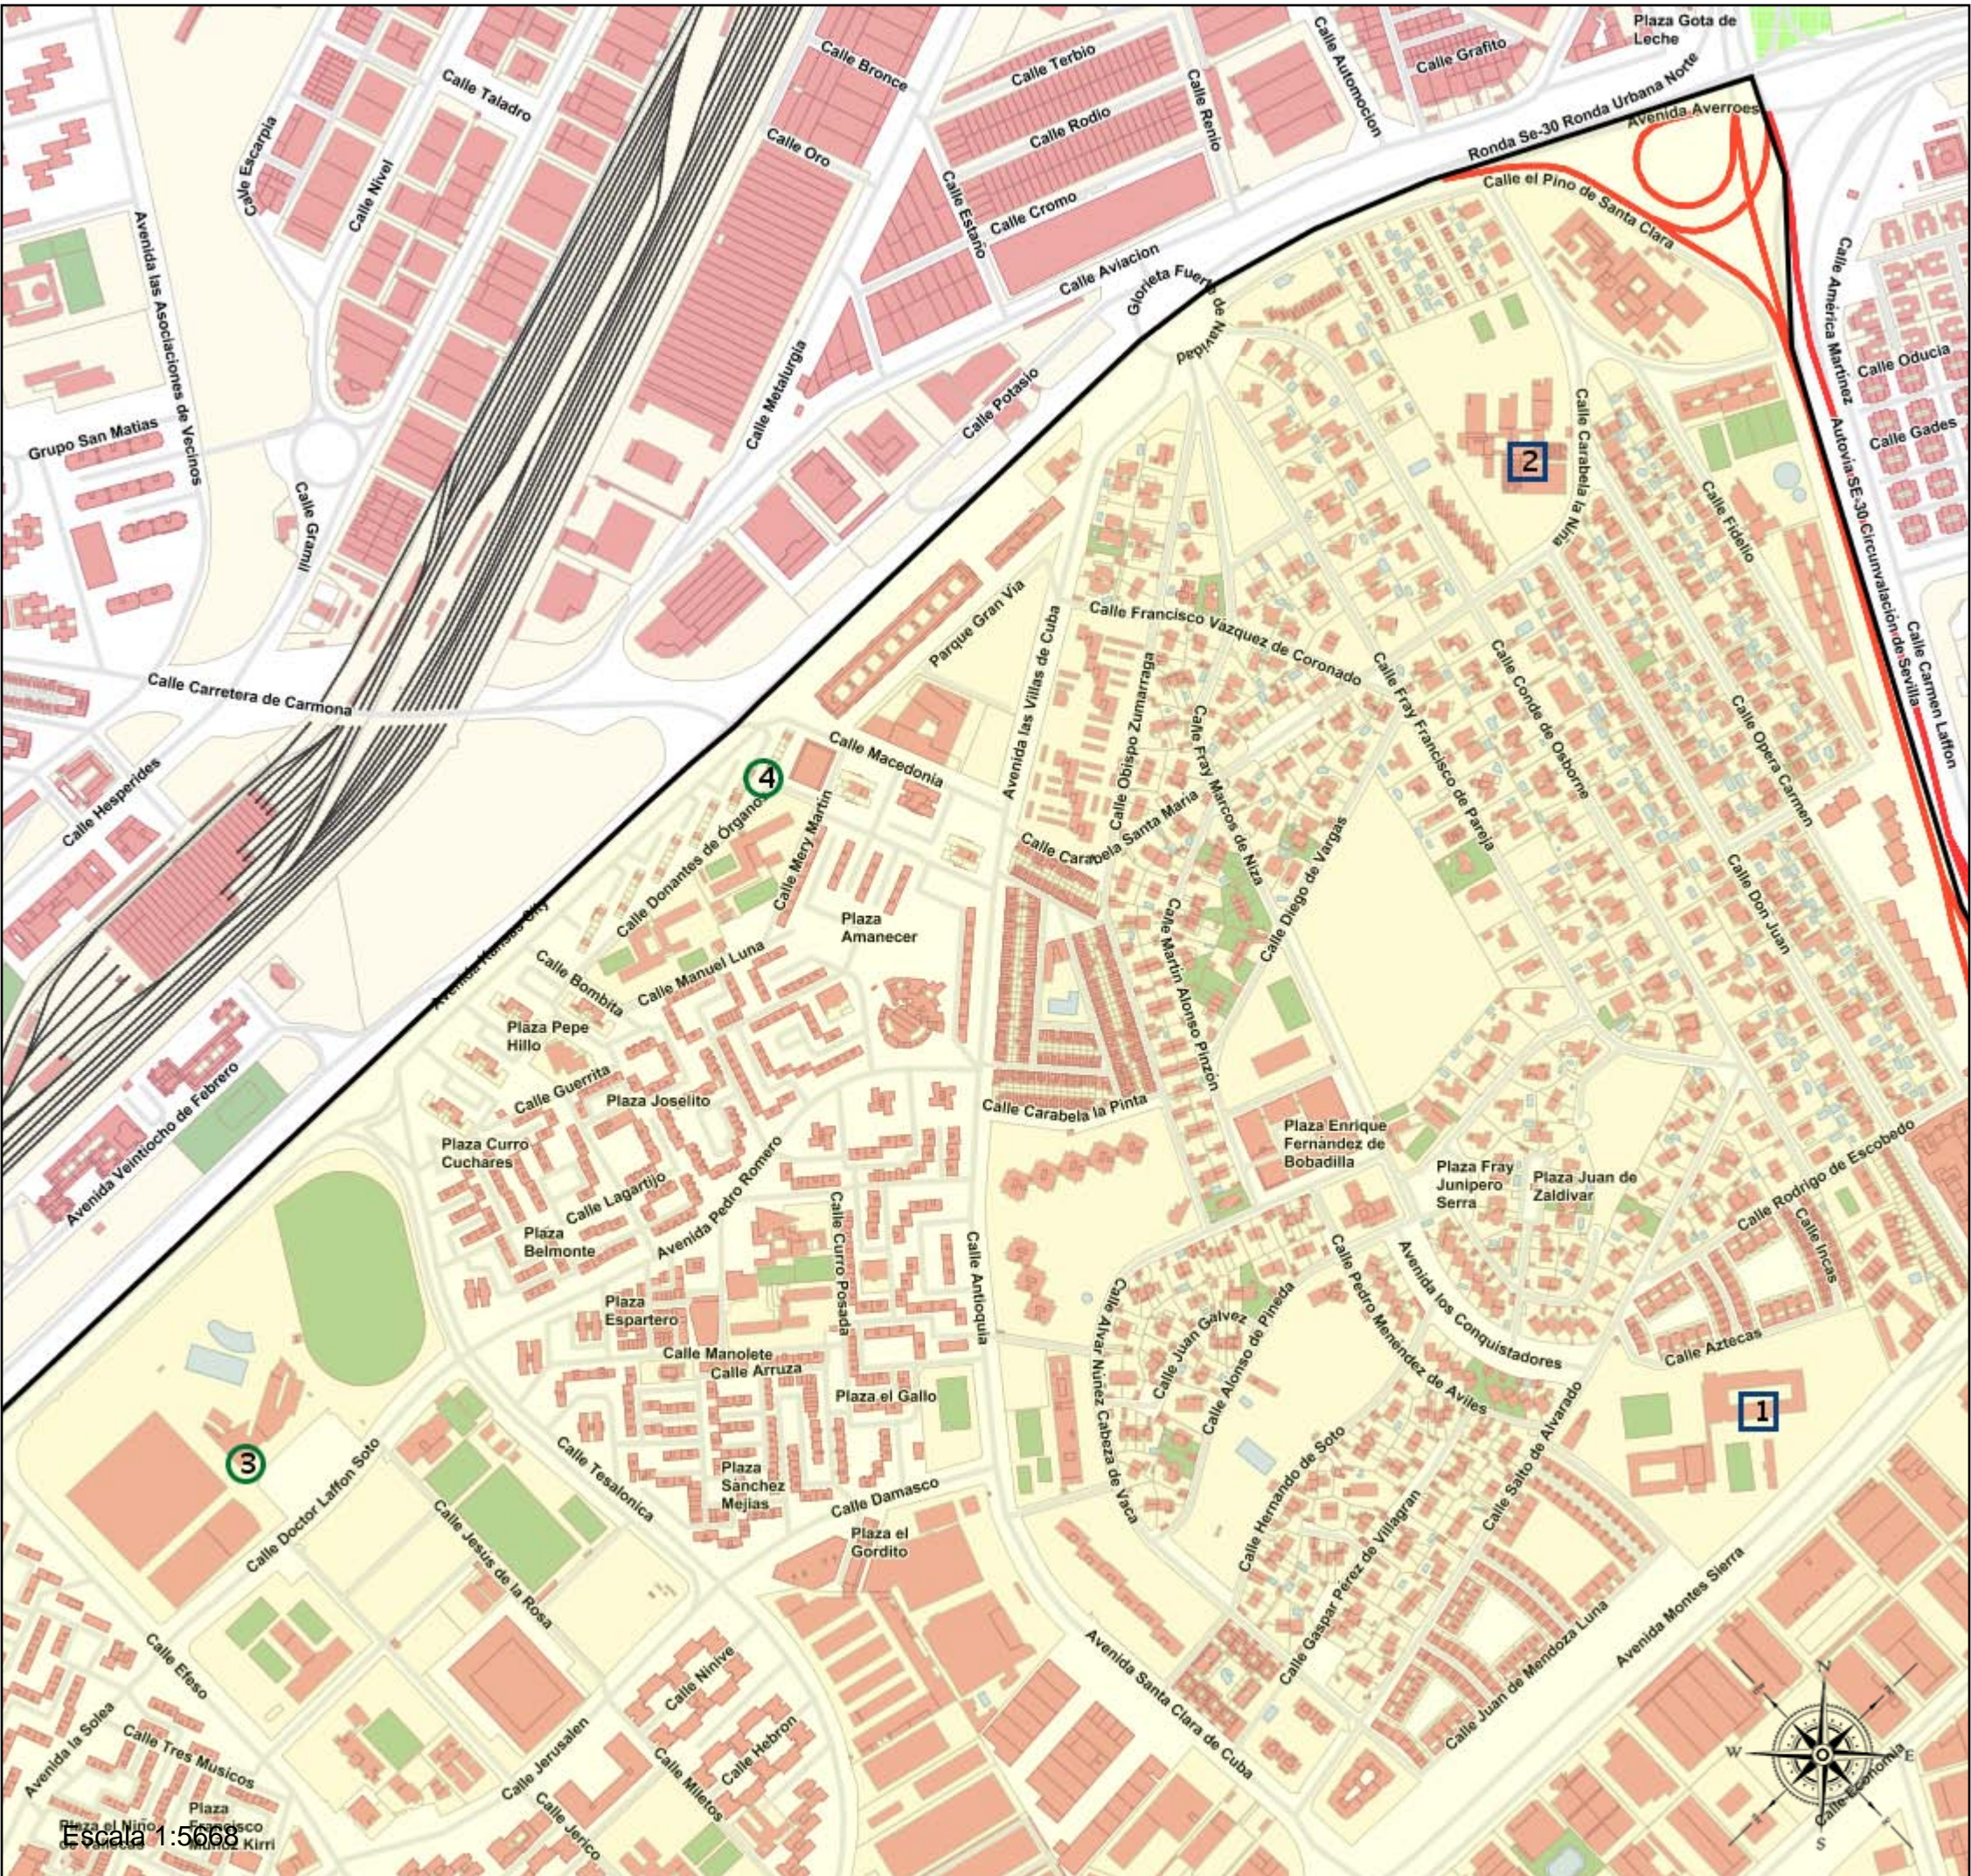

# Área de influencia escolar Sevilla

Sevilla\_S\_04  
 Secundaria.ZONA 4 (Secundaria)

(1) 41006456 - C.D.P. San Agustín  
 (2) 41006511 - C.D.P. Santo Ángel de la Guarda  
 (3) 41008532 - I.E.S. San Pablo  
 (4) 41010541 - I.E.S. Joaquín Turina

**Leyenda**

- Centros públicos
- Centros concertados

Escala 1:8514

# Área de influencia escolar Sevilla

Sevilla\_S\_04  
 Secundaria.ZONA 4 (Secundaria)

- (1) 41006456 - C.D.P. San Agustín
- (2) 41006511 - C.D.P. Santo Ángel de la Guarda
- (3) 41008532 - I.E.S. San Pablo
- (4) 41010541 - I.E.S. Joaquín Turina

**Leyenda**

- Centros públicos
- Centros concertados

Escala 1:50000