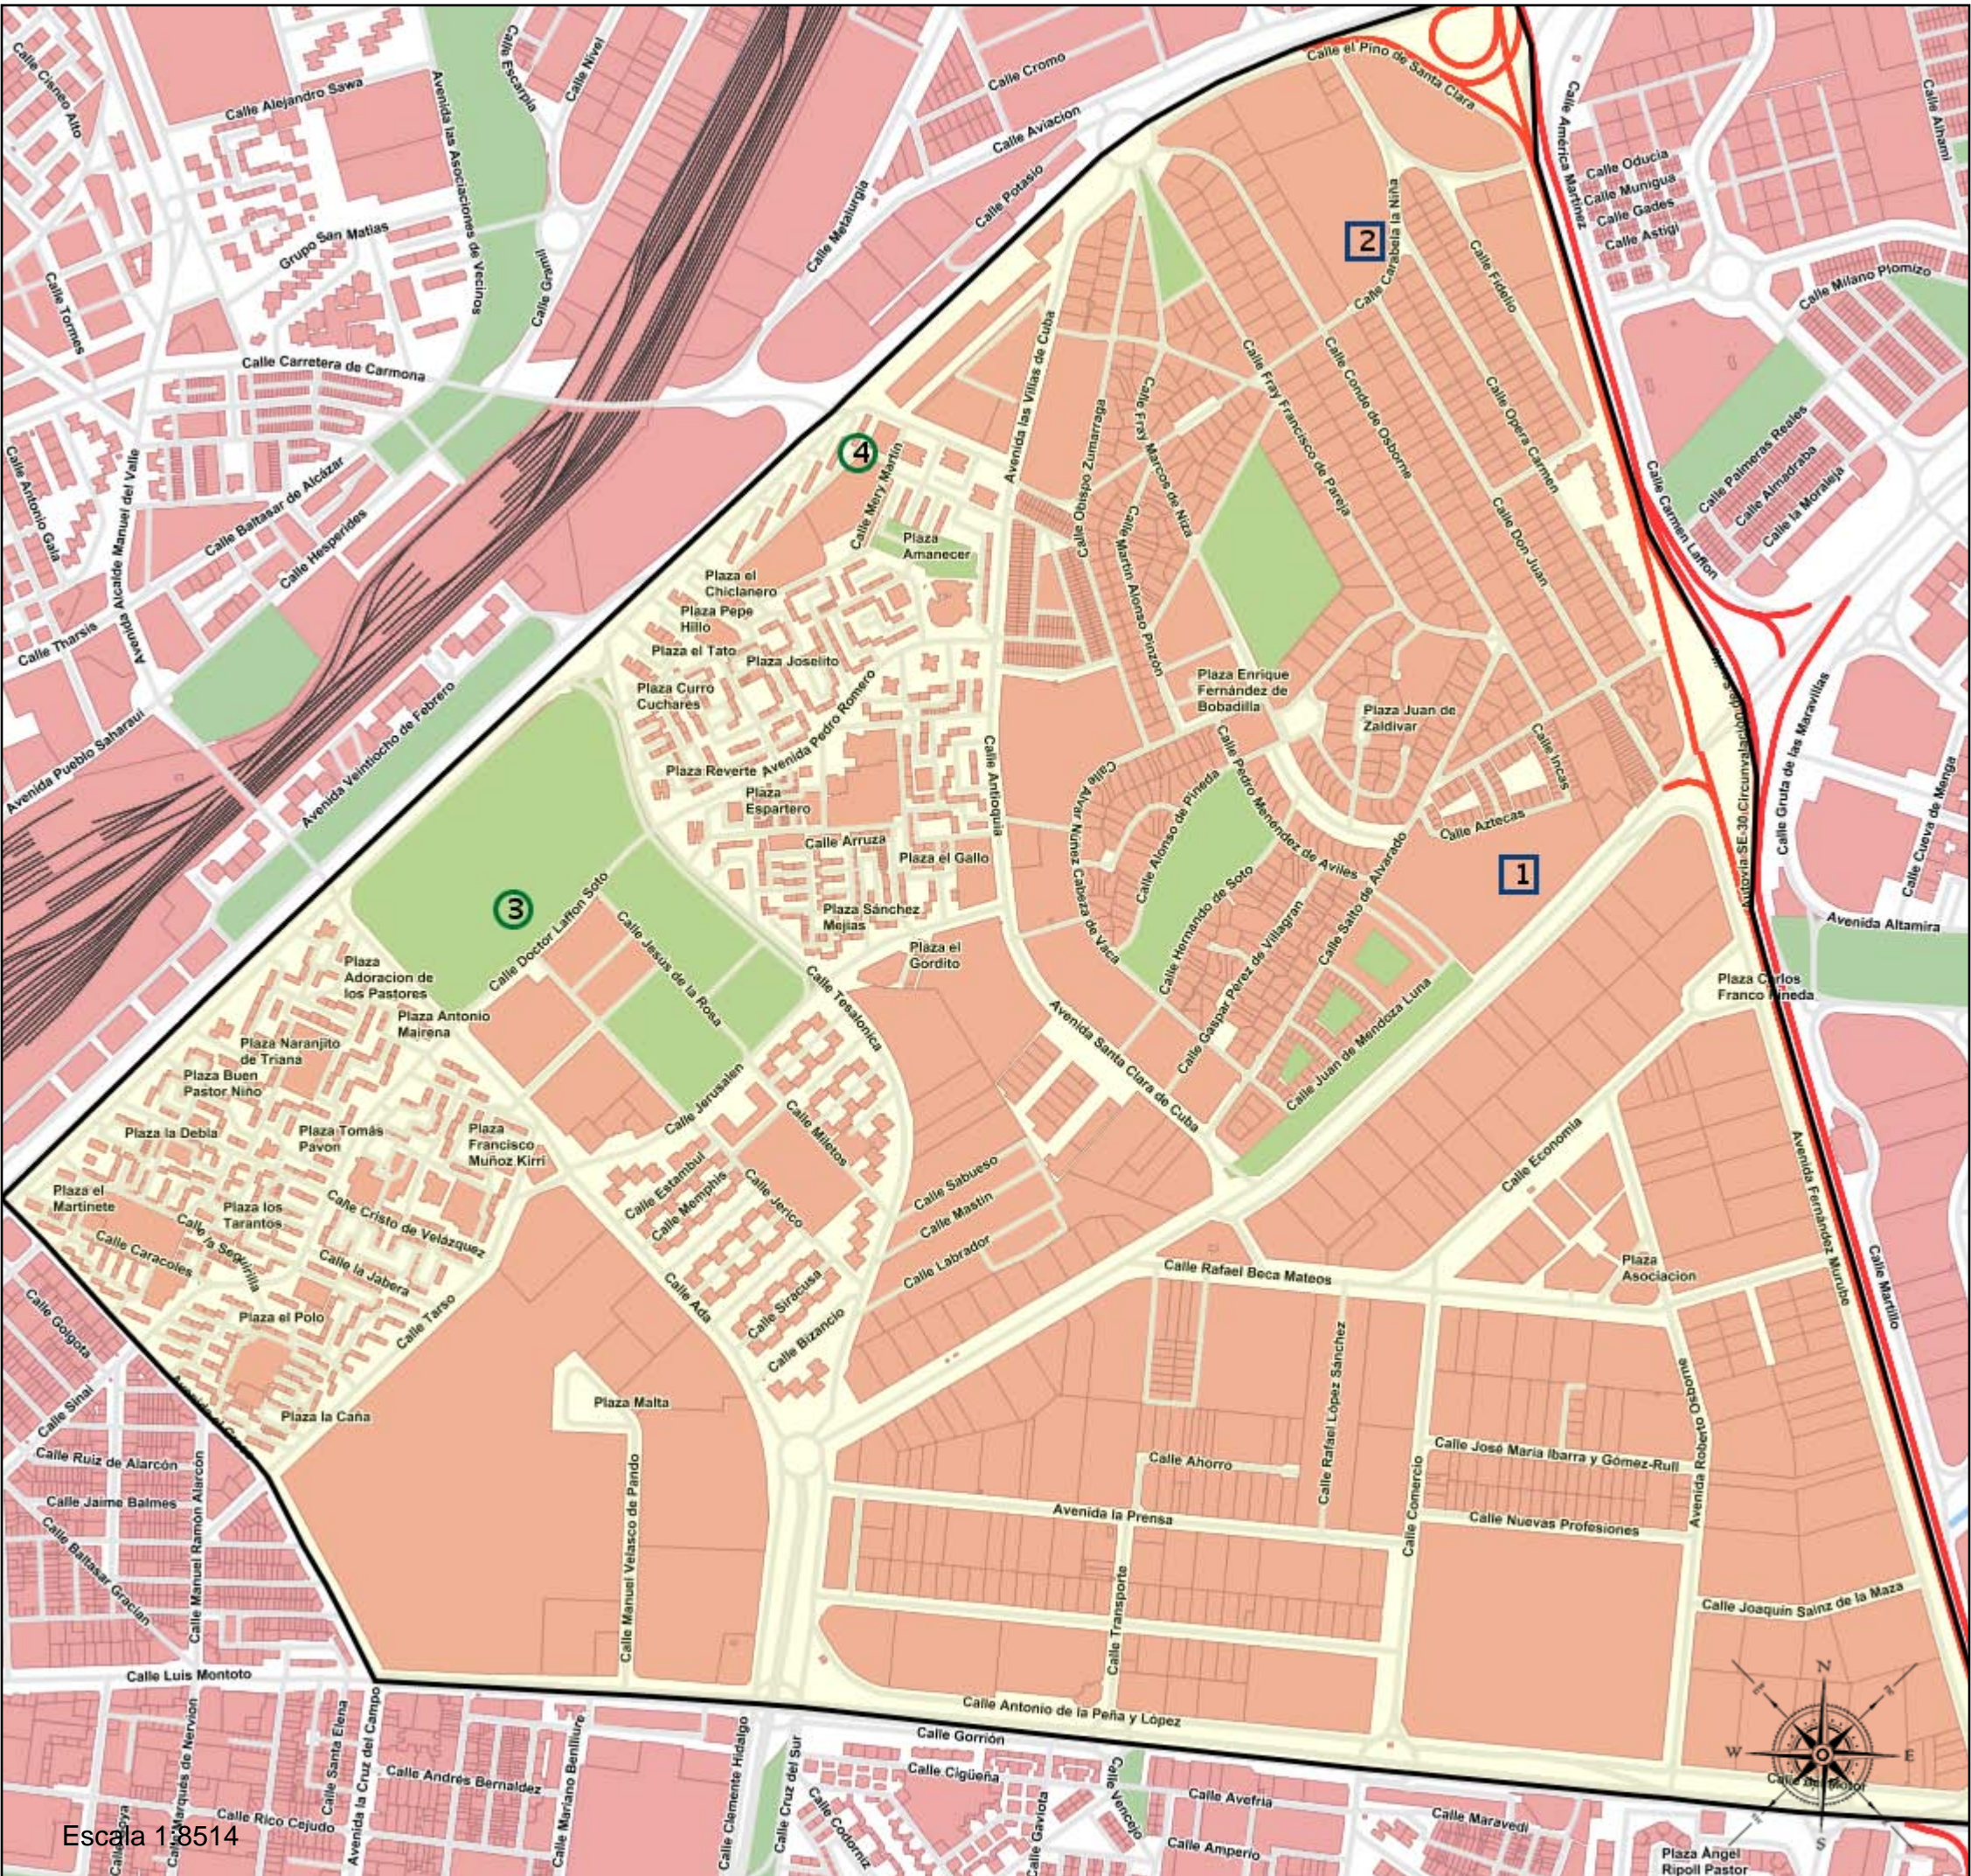

# Área de influencia escolar Sevilla

Sevilla\_S\_04  
 Secundaria.ZONA 4 (Secundaria)

(1) 41006456 - C.D.P. San Agustín  
 (2) 41006511 - C.D.P. Santo Ángel de la Guarda  
 (3) 41008532 - I.E.S. San Pablo  
 (4) 41010541 - I.E.S. Joaquín Turina

**Leyenda**

- Centros públicos
- Centros concertados

Escala 1:8514

# Área de influencia escolar Sevilla

Sevilla\_S\_04  
 Secundaria.ZONA 4 (Secundaria)

- (1) 41006456 - C.D.P. San Agustín
- (2) 41006511 - C.D.P. Santo Ángel de la Guarda
- (3) 41008532 - I.E.S. San Pablo
- (4) 41010541 - I.E.S. Joaquín Turina

**Leyenda**

- Centros públicos
- Centros concertados

Escala 1:50000