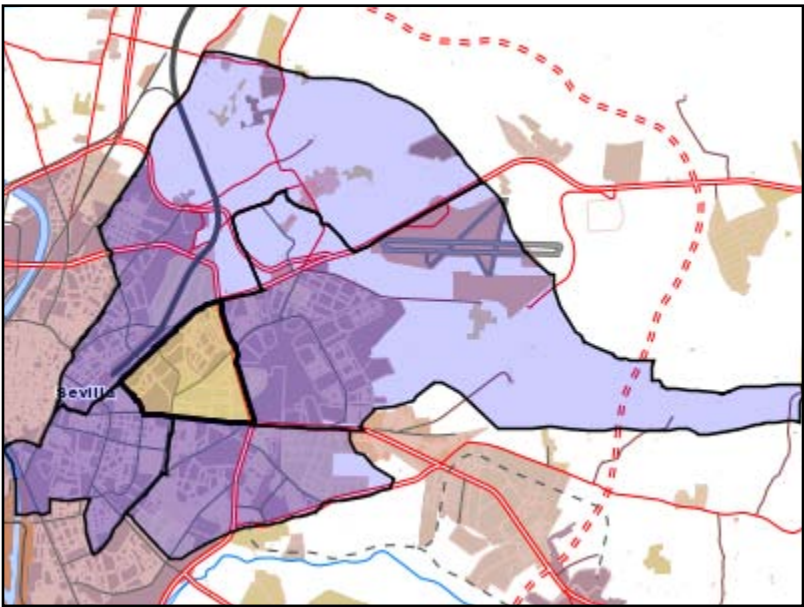

Área de influencia escolar Sevilla

- Sevilla_B_04
Bachillerato.ZONA 4 (Bachillerato)
- (1) 41005075 - C.D.P. Escuelas Profesionales de la Sagrada...
 - (2) 41005208 - C.D.P. Salesianos Santísima Trinidad
 - (3) 41005440 - C.D.P. Salesianos de San Pedro
 - (4) 41006390 - C.D.P. Altair
 - (5) 41006572 - C.D.P. Virgen Milagrosa
 - (6) 41008532 - I.E.S. San Pablo
 - (7) 41010541 - I.E.S. Joaquín Turina

Junta de Andalucía
Consejería de Educación y Deporte

Legenda

- Centros públicos
- Centros concertados

Área de influencia escolar Sevilla

Sevilla_B_04
Bachillerato.ZONA 4 (Bachillerato)

- (1) 41005075 - C.D.P. Escuelas Profesionales de la Sagrada...
- (2) 41005208 - C.D.P. Salesianos Santísima Trinidad
- (3) 41005440 - C.D.P. Salesianos de San Pedro
- (4) 41006390 - C.D.P. Altair
- (5) 41006572 - C.D.P. Virgen Milagrosa
- (6) 41008532 - I.E.S. San Pablo
- (7) 41010541 - I.E.S. Joaquín Turina

Leyenda

-  Centros públicos
-  Centros concertados