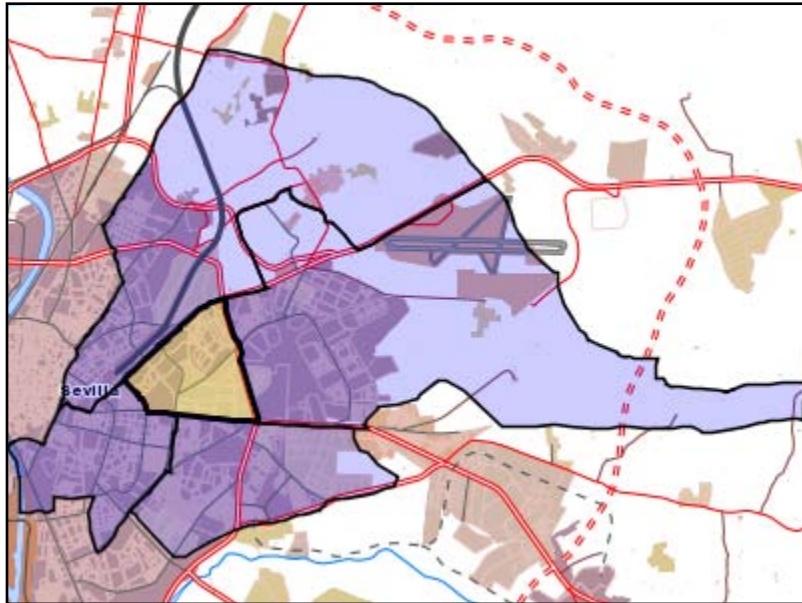

Área de influencia escolar Sevilla

- Sevilla_B_04
Bachillerato.ZONA 4 (Bachillerato)
- (1) 41005075 - C.D.P. Escuelas Profesionales de la Sagrada...
 - (2) 41005208 - C.D.P. Salesianos Santísima Trinidad
 - (3) 41005440 - C.D.P. Salesianos de San Pedro
 - (4) 41006390 - C.D.P. Altair
 - (5) 41006572 - C.D.P. Virgen Milagrosa
 - (6) 41008532 - I.E.S. San Pablo
 - (7) 41010541 - I.E.S. Joaquín Turina

Junta de Andalucía
Consejería de Educación y Deporte

Legenda

- Centros públicos
- Centros concertados

Área de influencia escolar Sevilla

Sevilla_B_04
Bachillerato.ZONA 4 (Bachillerato)

- (1) 41005075 - C.D.P. Escuelas Profesionales de la Sagrada...
- (2) 41005208 - C.D.P. Salesianos Santísima Trinidad
- (3) 41005440 - C.D.P. Salesianos de San Pedro
- (4) 41006390 - C.D.P. Altair
- (5) 41006572 - C.D.P. Virgen Milagrosa
- (6) 41008532 - I.E.S. San Pablo
- (7) 41010541 - I.E.S. Joaquín Turina

Leyenda

-  Centros públicos
-  Centros concertados