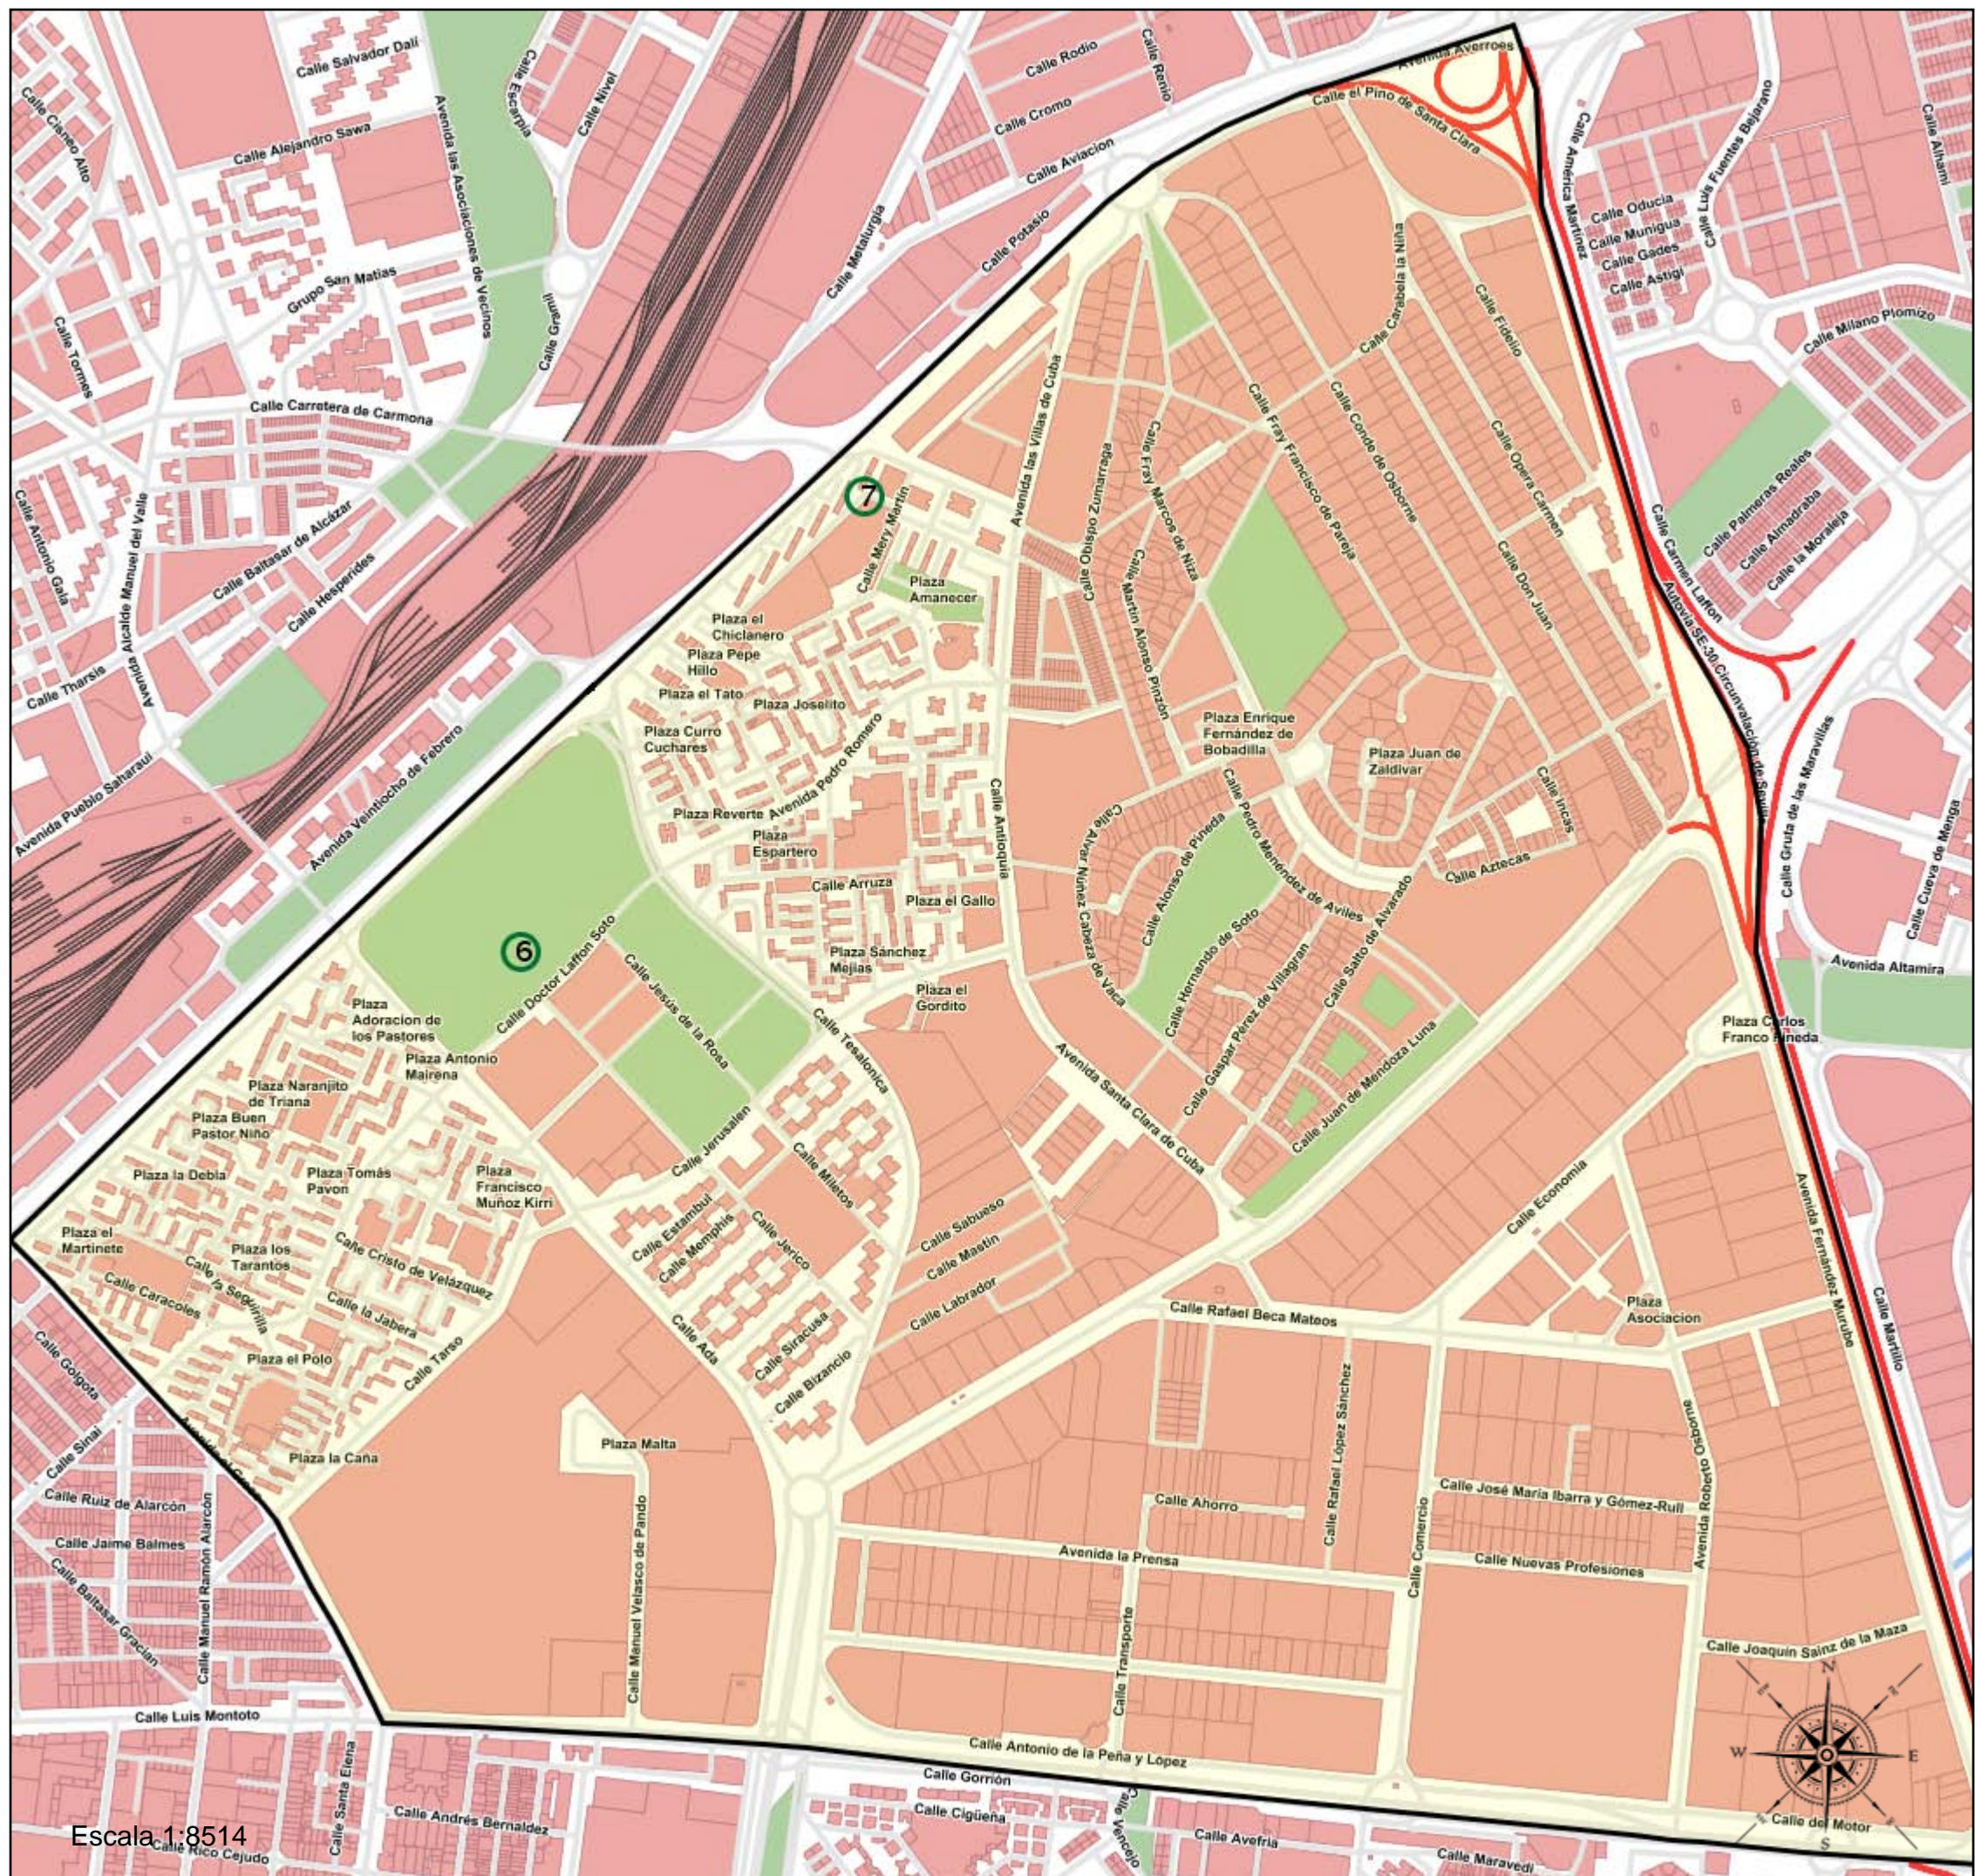

Área de influencia escolar Sevilla

- Sevilla_B_04
Bachillerato.ZONA 4 (Bachillerato)
- (1) 41005075 - C.D.P. Escuelas Profesionales de la Sagrada...
 - (2) 41005208 - C.D.P. Salesianos Santísima Trinidad
 - (3) 41005440 - C.D.P. Salesianos de San Pedro
 - (4) 41006390 - C.D.P. Altair
 - (5) 41006572 - C.D.P. Virgen Milagrosa
 - (6) 41008532 - I.E.S. San Pablo
 - (7) 41010541 - I.E.S. Joaquín Turina

Junta de Andalucía
Consejería de Educación y Deporte

Legenda

- Centros públicos
- Centros concertados

Área de influencia escolar Sevilla

Sevilla_B_04
Bachillerato.ZONA 4 (Bachillerato)

- (1) 41005075 - C.D.P. Escuelas Profesionales de la Sagrada...
- (2) 41005208 - C.D.P. Salesianos Santísima Trinidad
- (3) 41005440 - C.D.P. Salesianos de San Pedro
- (4) 41006390 - C.D.P. Altair
- (5) 41006572 - C.D.P. Virgen Milagrosa
- (6) 41008532 - I.E.S. San Pablo
- (7) 41010541 - I.E.S. Joaquín Turina

Leyenda

-  Centros públicos
-  Centros concertados