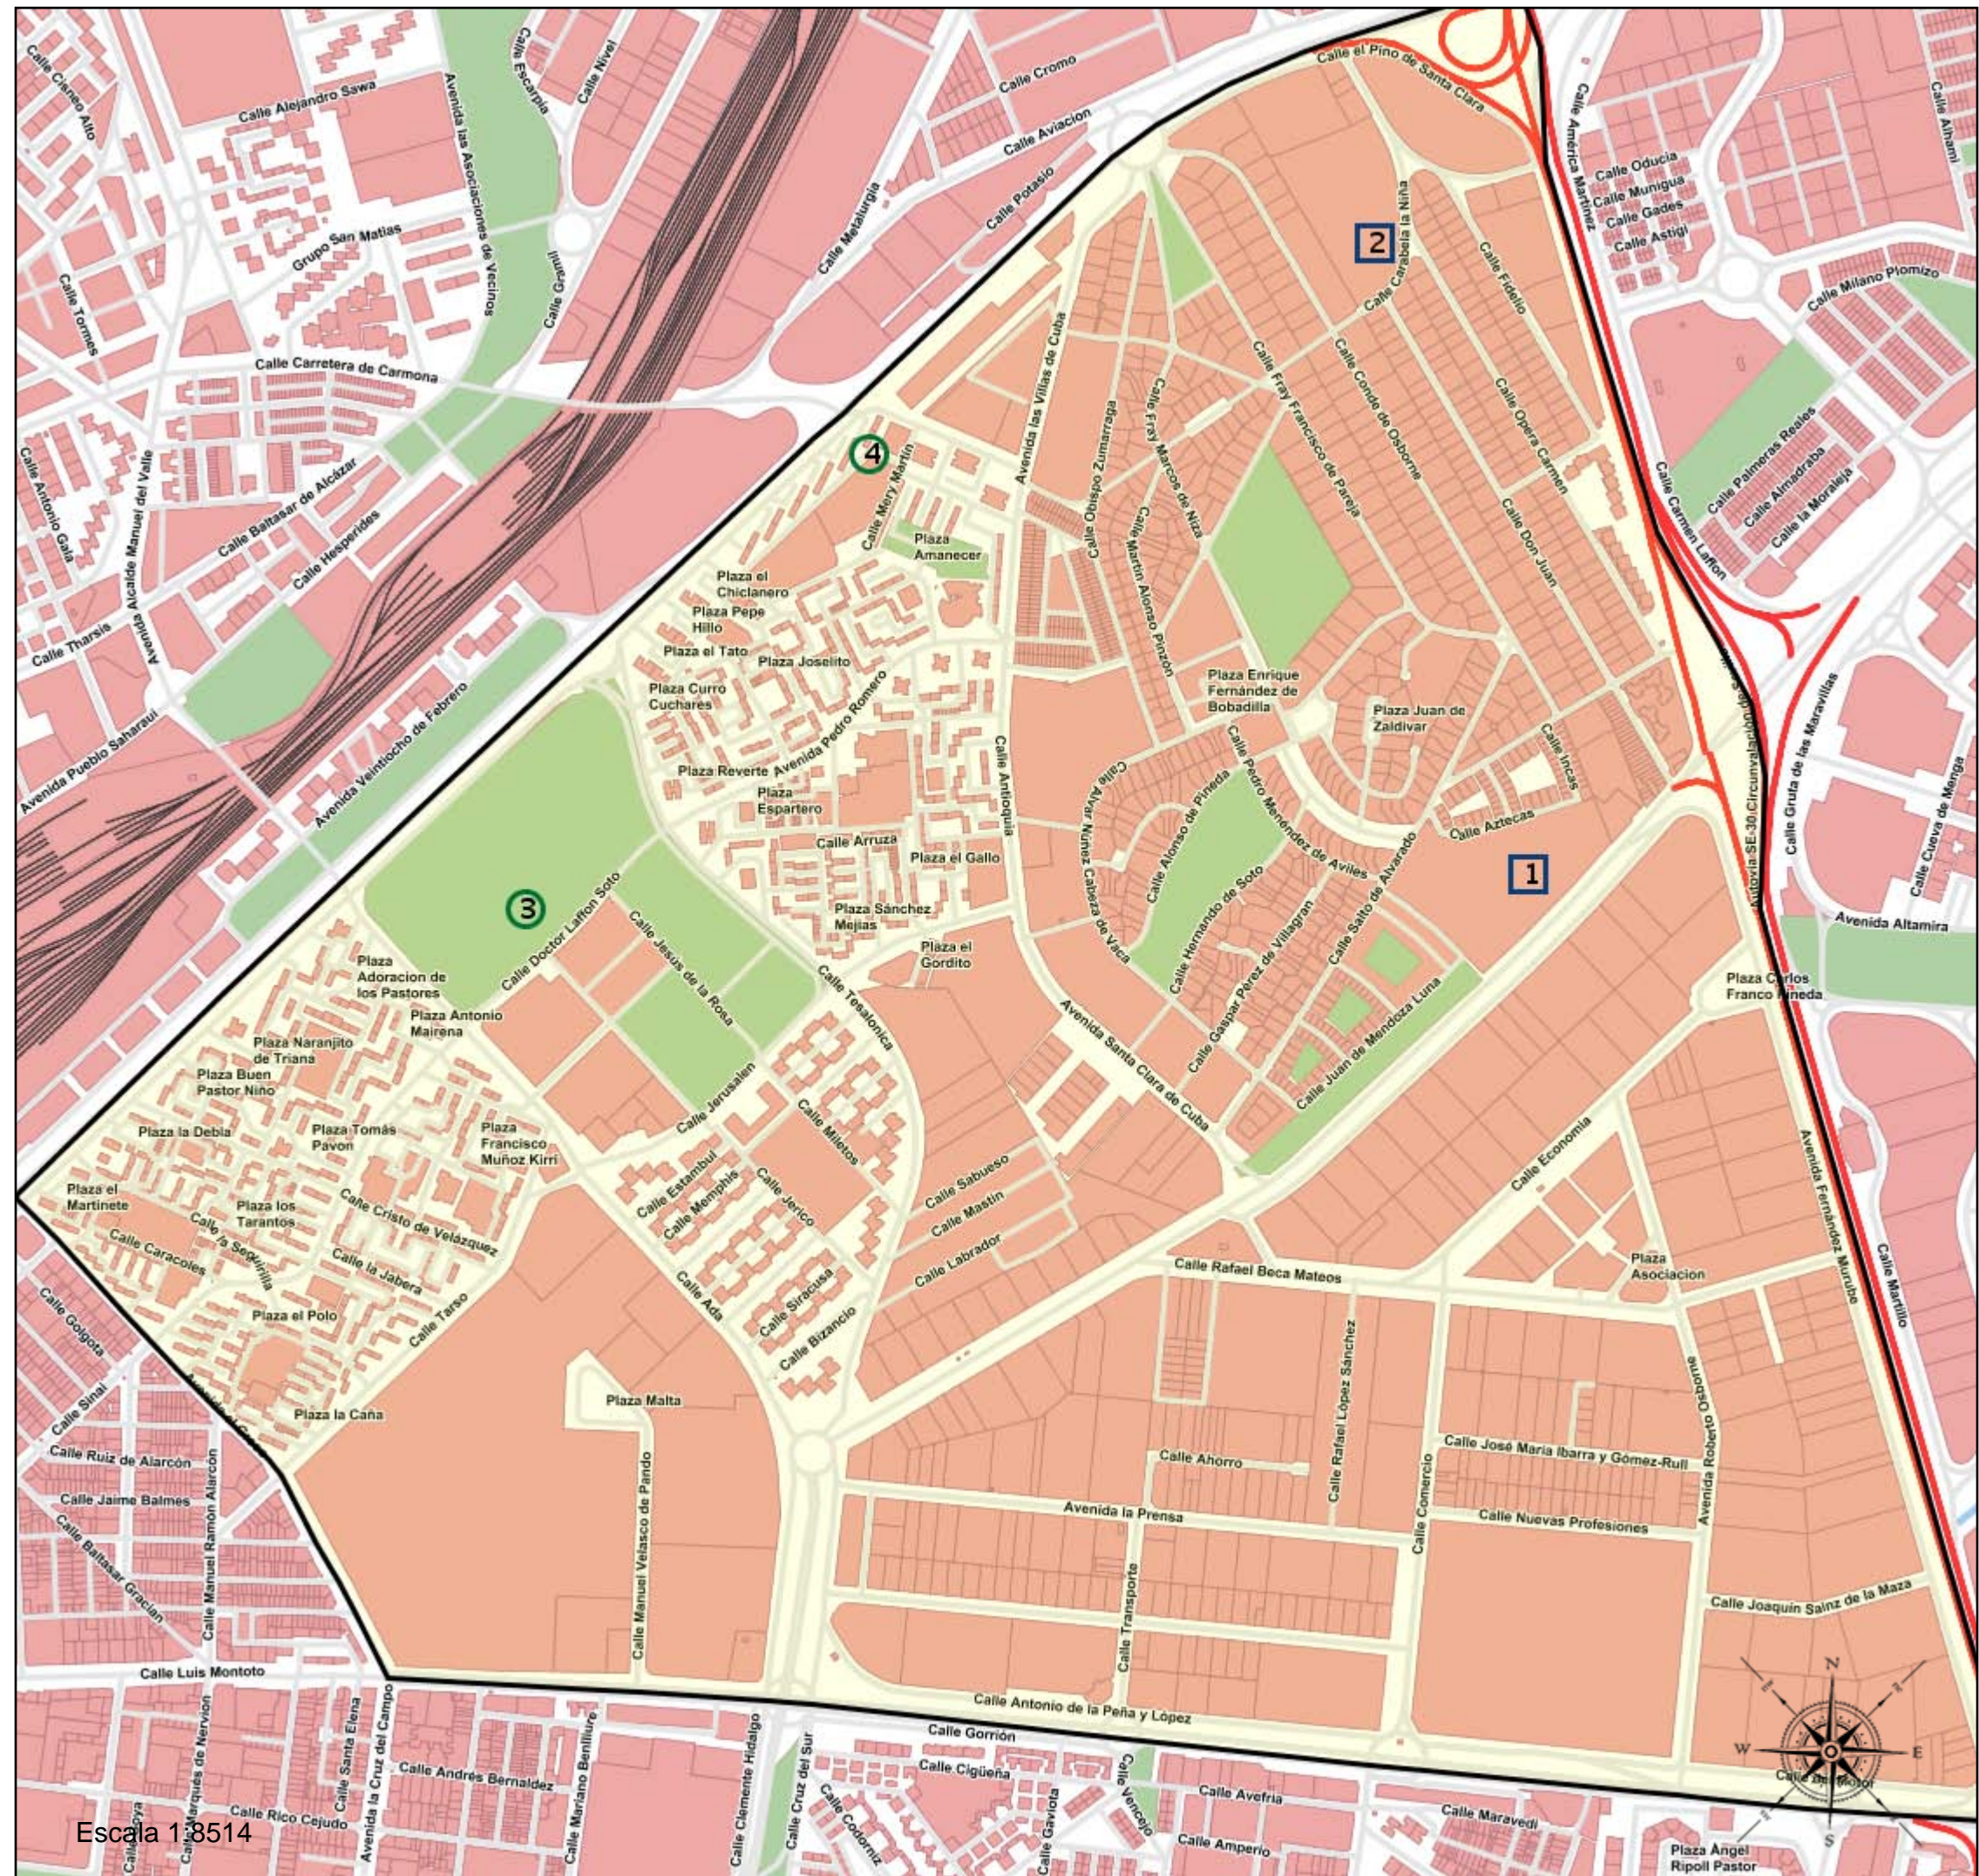

Área de influencia escolar Sevilla

Sevilla_S_04
Secundaria.ZONA 4 (Secundaria)

- (1) 41006456 - C.D.P. San Agustín
- (2) 41006511 - C.D.P. Santo Ángel de la Guarda
- (3) 41008532 - I.E.S. San Pablo
- (4) 41010541 - I.E.S. Joaquín Turina

- Leyenda**
- Centros públicos
 - Centros concertados

Área de influencia escolar Sevilla

Sevilla_S_04
 Secundaria.ZONA 4 (Secundaria)

(1) 41006456 - C.D.P. San Agustín
 (2) 41006511 - C.D.P. Santo Ángel de la Guarda
 (3) 41008532 - I.E.S. San Pablo
 (4) 41010541 - I.E.S. Joaquín Turina

Leyenda

- Centros públicos
- Centros concertados

Escala 1:50000