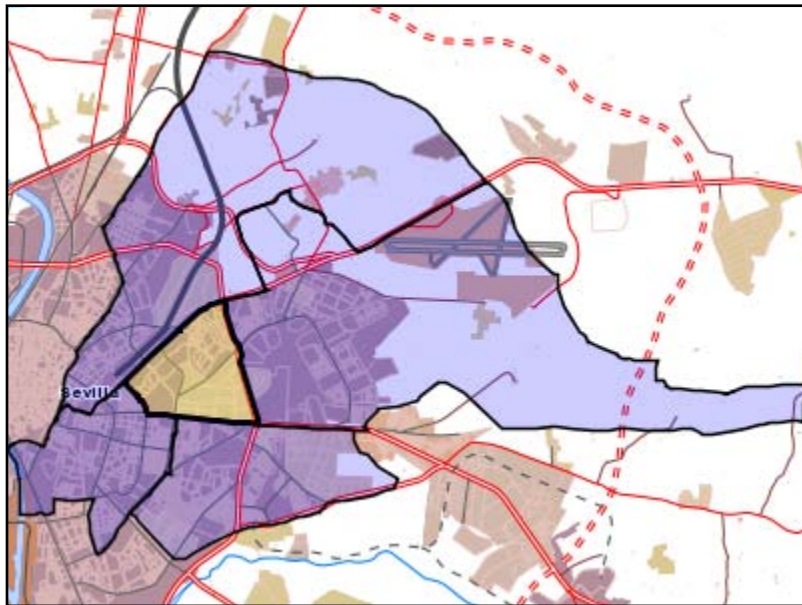

Área de influencia escolar Sevilla

Sevilla_S_04
Secundaria.ZONA 4 (Secundaria)

- (1) 41006456 - C.D.P. San Agustín
- (2) 41006511 - C.D.P. Santo Ángel de la Guarda
- (3) 41008532 - I.E.S. San Pablo
- (4) 41010541 - I.E.S. Joaquín Turina

- Leyenda**
- Centros públicos
 - Centros concertados

Área de influencia escolar Sevilla

Sevilla_S_04
 Secundaria.ZONA 4 (Secundaria)

(1) 41006456 - C.D.P. San Agustín
 (2) 41006511 - C.D.P. Santo Ángel de la Guarda
 (3) 41008532 - I.E.S. San Pablo
 (4) 41010541 - I.E.S. Joaquín Turina

Leyenda

- Centros públicos
- Centros concertados

Escala 1:50000