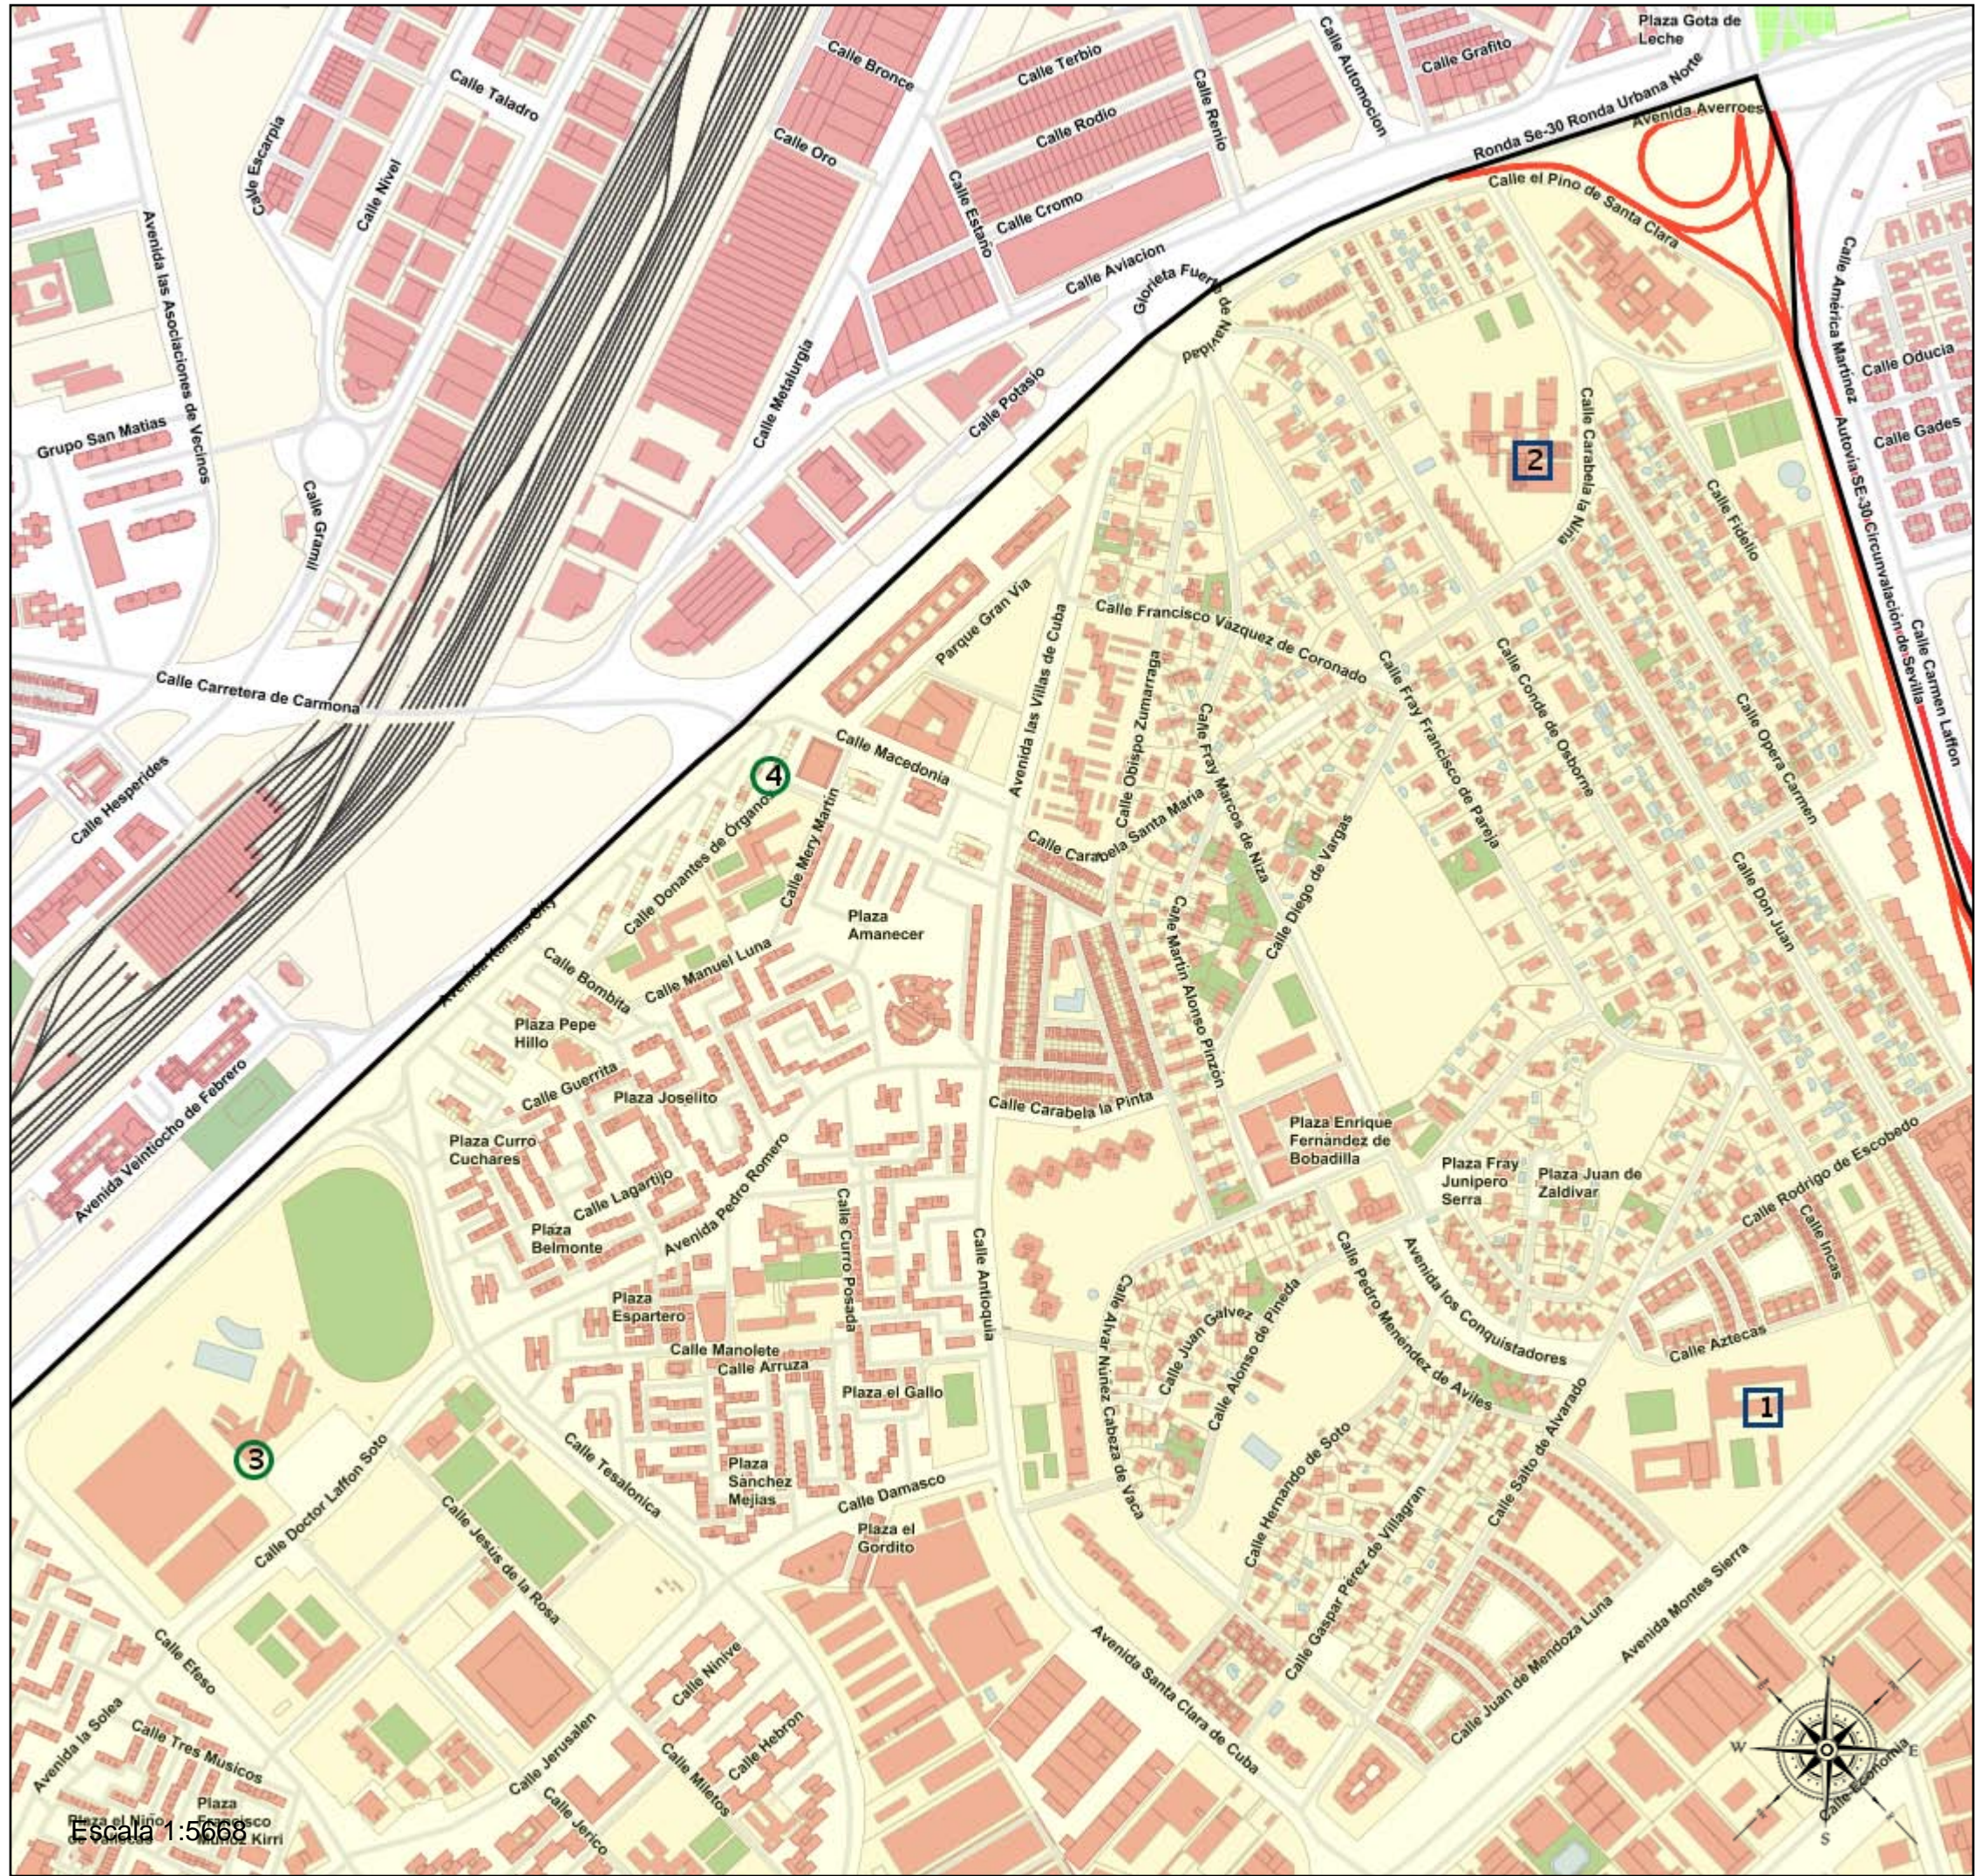

Área de influencia escolar Sevilla

Sevilla_S_04
Secundaria.ZONA 4 (Secundaria)

- (1) 41006456 - C.D.P. San Agustín
- (2) 41006511 - C.D.P. Santo Ángel de la Guarda
- (3) 41008532 - I.E.S. San Pablo
- (4) 41010541 - I.E.S. Joaquín Turina

- Leyenda**
- Centros públicos
 - Centros concertados

Área de influencia escolar Sevilla

Sevilla_S_04
 Secundaria.ZONA 4 (Secundaria)

(1) 41006456 - C.D.P. San Agustín
 (2) 41006511 - C.D.P. Santo Ángel de la Guarda
 (3) 41008532 - I.E.S. San Pablo
 (4) 41010541 - I.E.S. Joaquín Turina

Leyenda

- Centros públicos
- Centros concertados

Escala 1:50000