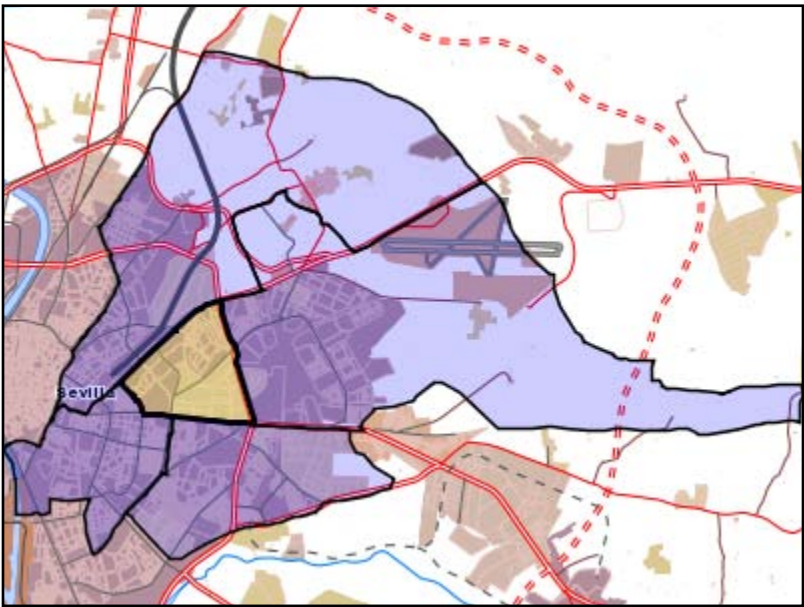

Área de influencia escolar Sevilla

Sevilla_S_04
Secundaria.ZONA 4 (Secundaria)

- (1) 41006456 - C.D.P. San Agustín
- (2) 41006511 - C.D.P. Santo Ángel de la Guarda
- (3) 41008532 - I.E.S. San Pablo
- (4) 41010541 - I.E.S. Joaquín Turina

- Leyenda**
- Centros públicos
 - Centros concertados

Área de influencia escolar Sevilla

Sevilla_S_04
 Secundaria.ZONA 4 (Secundaria)

(1) 41006456 - C.D.P. San Agustín
 (2) 41006511 - C.D.P. Santo Ángel de la Guarda
 (3) 41008532 - I.E.S. San Pablo
 (4) 41010541 - I.E.S. Joaquín Turina

Leyenda

- Centros públicos
- Centros concertados

Escala 1:50000